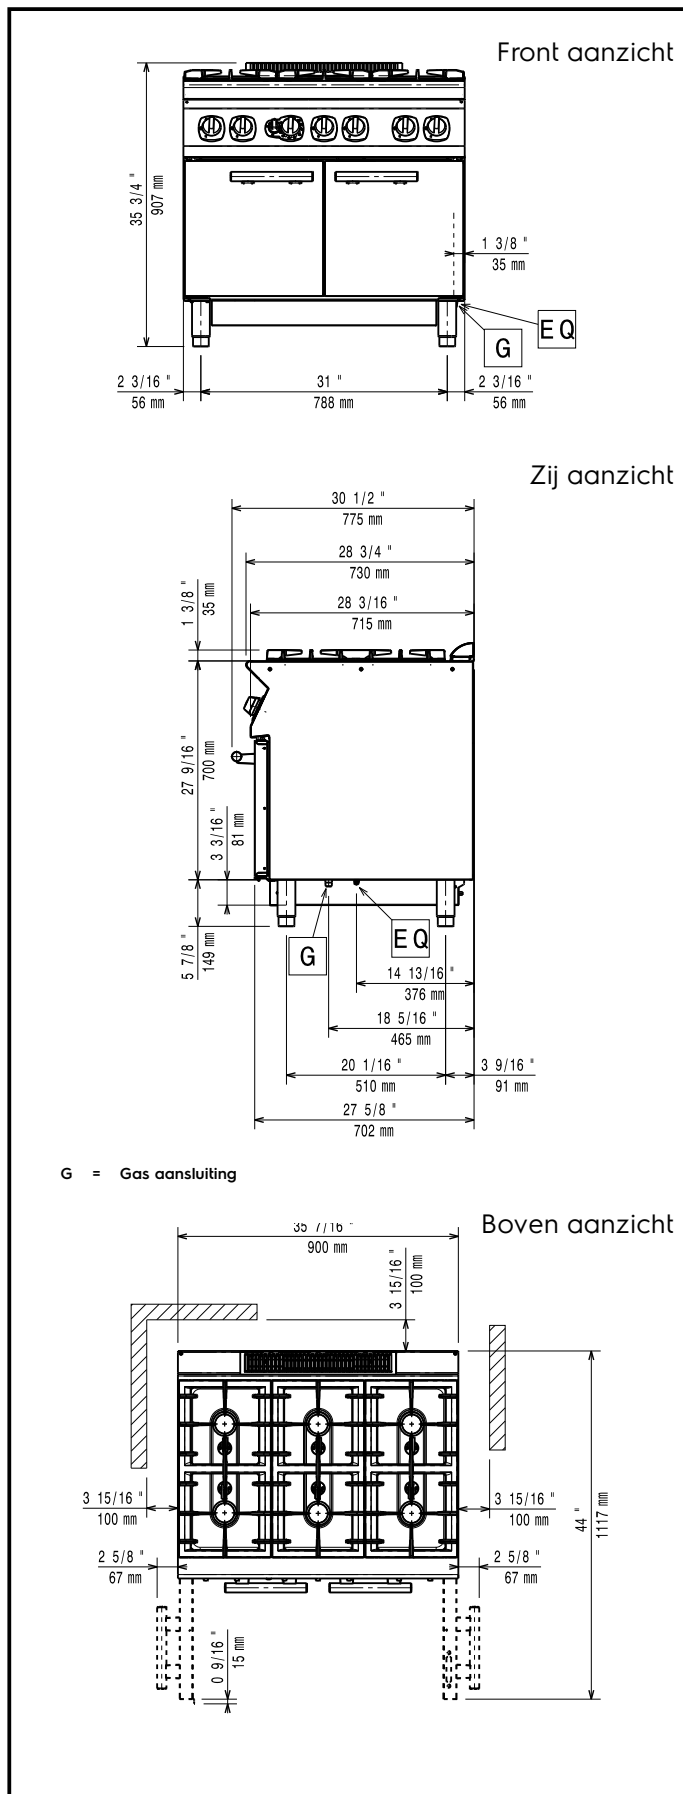

Gas

Gas vermogen	371215 (E7GCGI6CLO)	42 kW
Standaard gas toelevering		Aardgas G20 (20 mbar)
Gas aansluiting		1/2"

Opstelling

Indien het fornuis wordt geplaatst tegen of naast een temperatuur gevoelig apparaat, moet daartussen een veiligheidsopening van circa 150 mm komen of er moet warmte isolatie geplaatst worden.

Algemene gegevens

Branders front, vermogen	5.5 - 5.5 kW
Branders achter, vermogen	5.5 - 5.5 kW
Branders midden, vermogen	5.5 - 0/5.5 - 0 kW
Branders achter, afmetingen	Ø 60 Ø 60
Branders front, afmetingen	Ø 60 Ø 60
Branders midden, afmetingen	Ø 60 Ø 60
Oven brander vermogen	9 kW
Oven temperatuur	110 °C MIN; 300 °C MAX
Oven afmetingen, breedte	760 mm
Oven afmetingen, hoogte	390 mm
Oven afmetingen, diepte	540 mm
Externe afmetingen, lengte	900 mm
Externe afmetingen, breedte	730 mm
Externe afmetingen, hoogte	850 mm
Gewicht, netto	106 kg
Waterdichtheid index	IPX4

Optionele accessoires

- AFDICHTINGSKIT en tape voor het afdichten van de koppelnaad tussen 2 units PNC 206086 ☐
- KOLOMKRAAN MET ZWENKARM 1/2", voor koudwater of warmwater. De verlengingspijp 206291 (700XP) of 206290 (900XP) wordt geadviseerd voor aansluiting op de waterleiding PNC 206289 ☐
- 2 ZIJ HANDRAILS, links en rechts, roestvrijstalen buis Ø30 mm, 700XP PNC 206307 ☐
- WOKPAN STEUN, roestvrijstaal, voor open brander van 700XP-900XP fornuis PNC 206363 ☐
- DWARS BASISFRAME 700XP, VOOR OPSTELLING OP 4 POTEN OF 4 WIELEN PNC 206371 ☐
- VENTILATIEKANAAL ROOSTER, 500 mm, roestvrijstaal, fijne maas PNC 206402 ☐
- 2 ZIJPANELEN, links en rechts, vlak roestvrijstaal, voor zichtzijde van vloermodel 700XP PNC 216000 ☐